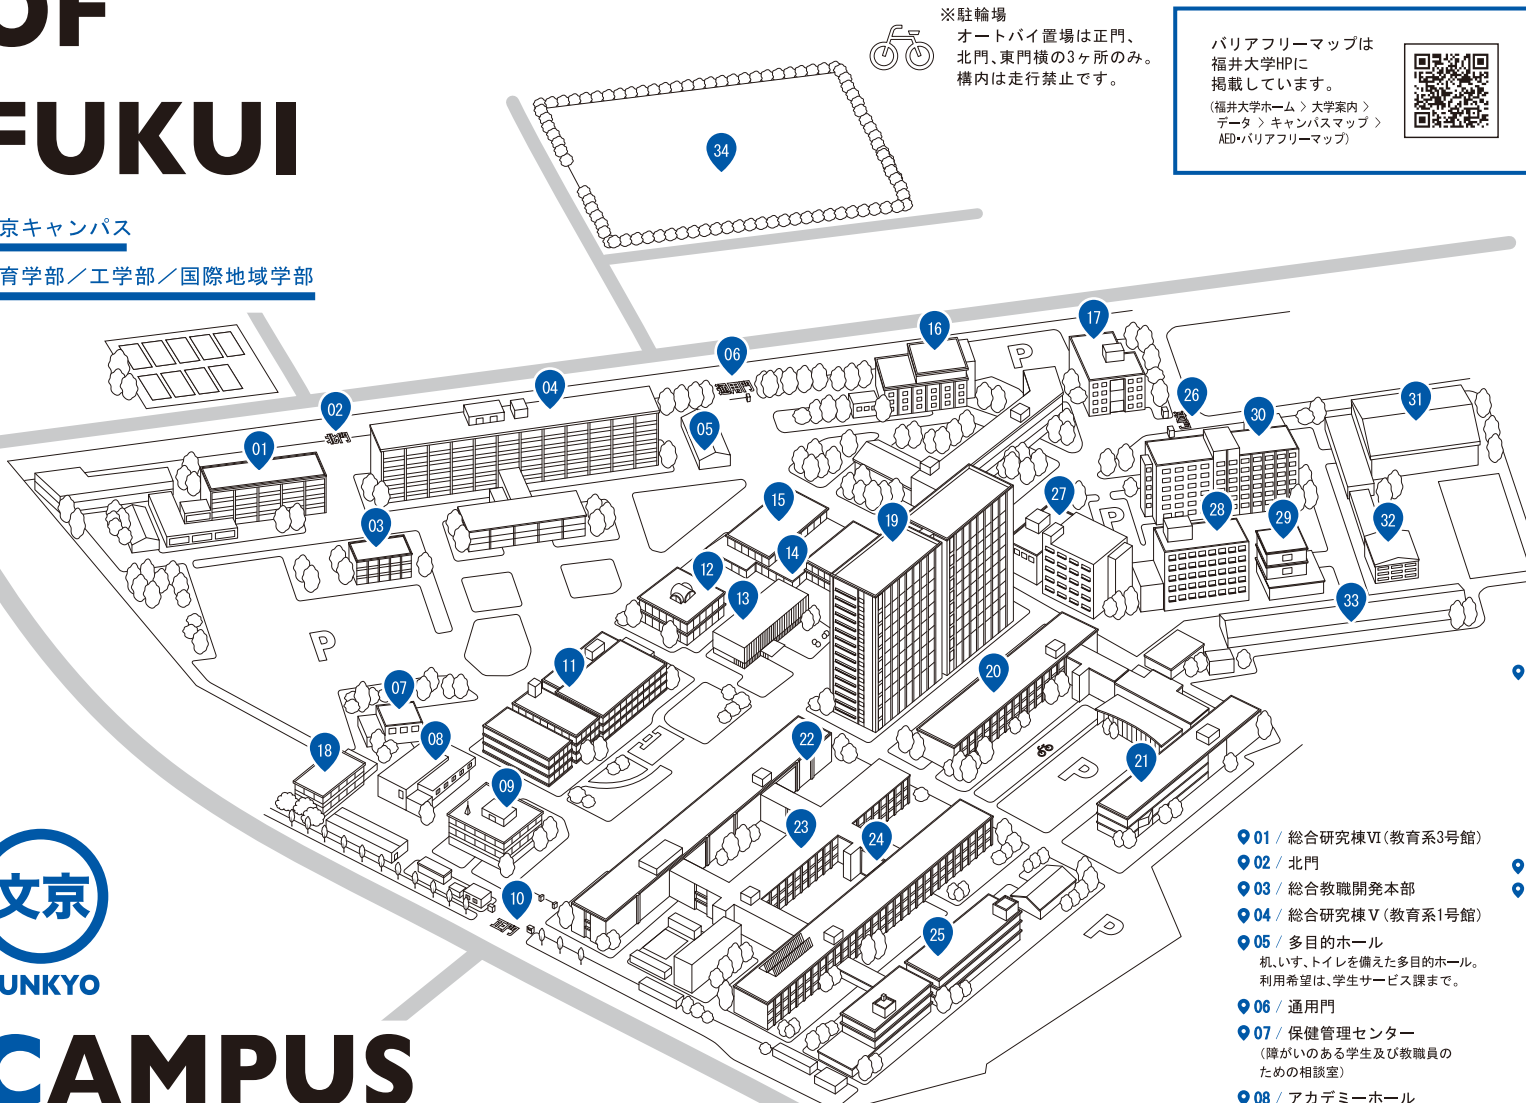

UNIVERSITY OF FUKUI

文京キャンパス

教育学部 / 工学部 / 国際地域学部

CAMPUS GUIDE

- 11 総合図書館 開館時間：月～金9:00～22:00、土日祝13:00～16:00
専門書はもちろん、ビデオや雑誌、福井の情報誌も取り揃えている。ラーニングアドバイザー(LA)からアドバイスも。
- 11 言語開発センター(LDC)(2F) 開館時間：月～金9:00～22:00
学生が自律的に語学を学習するための施設。各種教材やeラーニングシステムなど充実の学習環境。

※駐輪場
オートバイ置場は正門、北門、東門横の3ヶ所のみ。構内は走行禁止です。

バリアフリーマップは福井大学HPに掲載しています。
(福井大学ホーム > 大学案内 > データ > キャンパスマップ > AED・バリアフリーマップ)

- 01 / 総合研究棟VI(教育学系3号館)
- 02 / 北門
- 03 / 総合教職開発本部
- 04 / 総合研究棟V(教育学系1号館)
- 05 / 多目的ホール
机、いす、トイレを備えた多目的ホール。利用希望は、学生サービス課まで。
- 06 / 通用門
- 07 / 保健管理センター
(障がいのある学生及び教職員のための相談室)
- 08 / アカデミーホール
- 09 / 本部棟・キャンパス便乗り場
- 10 / 正門・守衛所
- 11 / 総合図書館
言語開発センター(LDC)(2F)
- 12 / 総合情報基盤センター

- 13 / 学生交流センター
国際課(1F)
グローバル人材育成研究センター(1F)
★セーレン グローバルハブ(1F)
キャリア支援課(2F)
キャリアセンター(2F)
入試課(3F)
アドミッションセンター(3F)
- 14 / ATM(ゆうちょ銀行)
- 15 / 学生支援センター
学生食堂 カフェテリア味葉(1F)
ショップ満天(1F)
ブックショップ明日輪・事務所(2F)
学生用掲示板(1F)
証明書自動発行機(2F)
学生サービス課(2F)
学生総合相談室(2F)
(障がいのある学生及び教職員のための相談室)
教務課(2F)
- 16 / 共用講義棟
- 17 / 課外活動共用棟
さまざまなサークルが活動中。火気使用は厳禁。
- 18 / 牧島ハウス
- 19 / 総合研究棟 I
- 20 / 総合研究棟IV-1(工学系2号館)
- 21 / 総合研究棟IV-2(工学系実験棟)
- 22 / 経理課(北側1F)
授業料や学生宿舎の寄宿料の支払いはこちらで。
- 23 / 総合研究棟III(工学系1号館)
- 24 / 工学部生協売店
サテライトショップComet
- 25 / 総合研究棟VIII(工学系4号館)
- 26 / 東門
- 27 / 産学官連携本部
地域創生推進本部
研究推進課(1F)
地域連携推進課(3F)
- 28 / 総合研究棟 II
(遠赤外線領域開発研究センター)
- 29 / 超低温物性実験施設
- 30 / 総合研究棟VII(工学系3号館)
- 31 / 第1体育館
- 32 / 課外活動共用棟
- 33 / 先端科学技術育成センター
- 34 / グラウンド