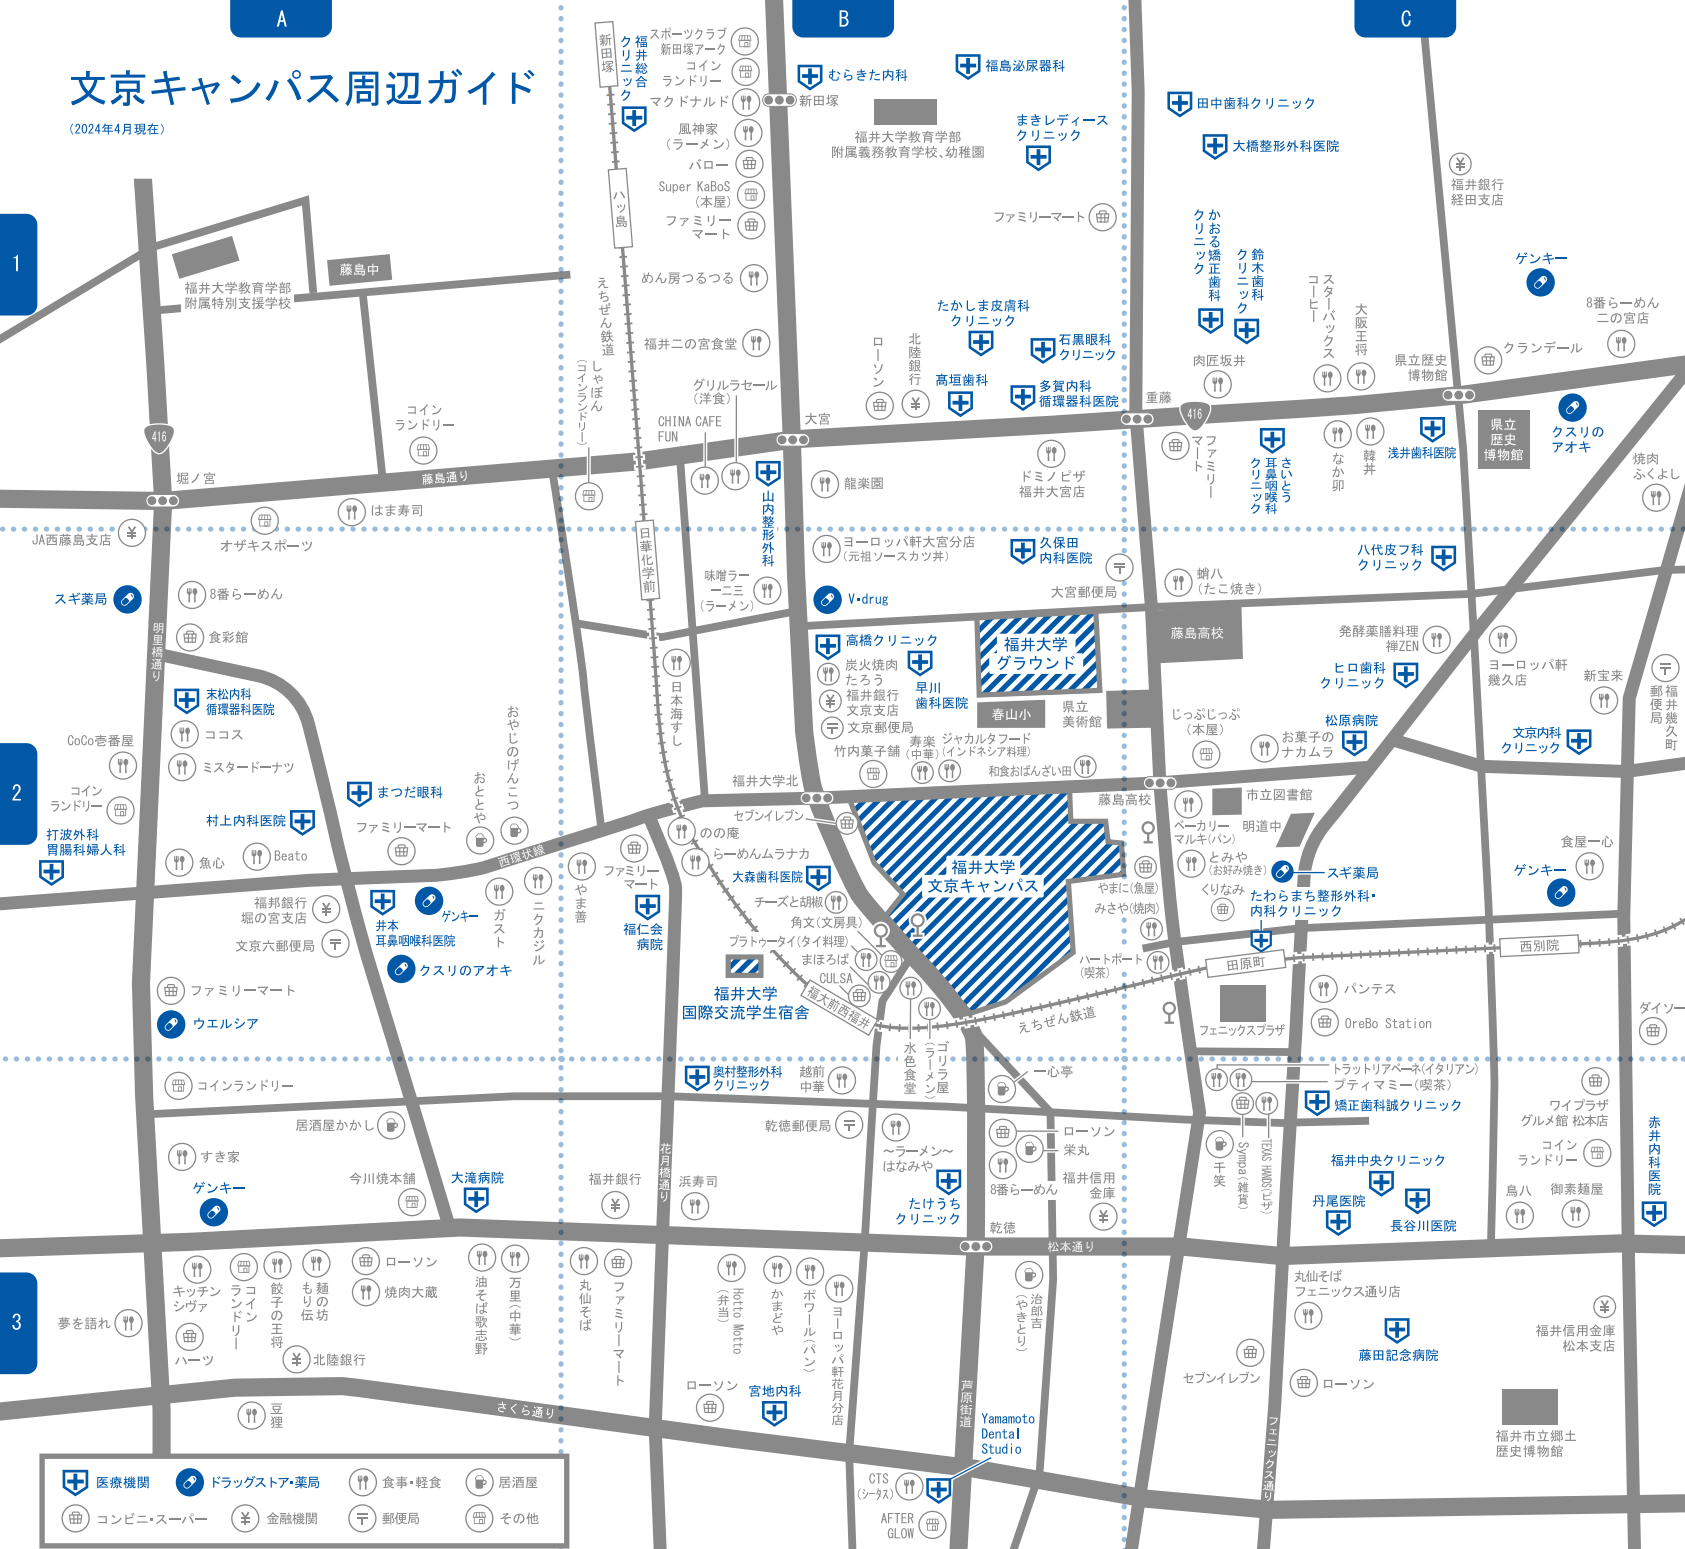

- 13 / 学生交流センター
国際課(1F)
グローバル人材育成研究センター(1F)
★セーレン グローバルハブ(1F)
キャリア支援課(2F)
キャリアセンター(2F)
入試課(3F)
アドミッションセンター(3F)
- 14 / ATM(ゆうちょ銀行)
- 15 / 学生支援センター
学生食堂 カフェテリア味葉(1F)
ショップ満天(1F)
ブックショップ明日輪・事務所(2F)
学生用掲示板(1F)
証明書自動発行機(2F)
学生サービス課(2F)
学生総合相談室(2F)
(障がいのある学生及び教職員のための相談室)
教務課(2F)
- 16 / 共用講義棟
- 17 / 課外活動共用棟
さまざまなサークルが活動中。火気使用は厳禁。
- 18 / 牧島ハウス
- 19 / 総合研究棟 I
- 20 / 総合研究棟IV-1(工学系2号館)
- 21 / 総合研究棟IV-2(工学系実験棟)
- 22 / 経理課(北側1F)
授業料や学生宿舎の寄宿料の支払いはこちらで。
- 23 / 総合研究棟III(工学系1号館)
- 24 / 工学部生協売店
サテライトショップComet
- 25 / 総合研究棟VIII(工学系4号館)
- 26 / 東門
- 27 / 産学官連携本部
地域創生推進本部
研究推進課(1F)
地域連携推進課(3F)
- 28 / 総合研究棟 II
(遠赤外線領域開発研究センター)
- 29 / 超低温物性実験施設
- 30 / 総合研究棟VII(工学系3号館)
- 31 / 第1体育館
- 32 / 課外活動共用棟
- 33 / 先端科学技術育成センター
- 34 / グラウンド

学生サービス課(2F)
奨学金・授業料免除・学割・学生宿舎・保険・サークル活動などの対応。

学生総合相談室(2F)
学業・生活のことなど悩みに合わせてカウンセラーが相談に応じる。

大学生協
学生食堂 カフェテリア味葉(1F) / ショップ満天(1F)
ブックショップ明日輪(2F)

文京キャンパス周辺ガイド

(2024年4月現在)

エリア別飲食店ガイド

A-1 エリア	C-2 エリア
はま寿司 福井大宮店 18分	みさや(焼肉) 2分
B-1 エリア	ベーカリーマルキ(パン) 2分
龍楽園 11分	とみや(お好み焼き) 3分
ドミノピザ 福井大宮店 12分	ハートポート(喫茶) 3分
グリルラセール 12分	お菓子のナカムラ 4分
CHINA CAFE FUN 13分	ウエルズ 5分
めん房つるつる 16分	蛸八 7分
風神家(ラーメン) 19分	パンテス 8分
マクドナルド 福井新田塚店 20分	発酵薬膳料理 禪ZEN 12分
C-1 エリア	ヨーロッパ軒 幾久店 12分
肉匠坂井 13分	食屋一心 15分
スターバックスコーヒー 15分	新宝来 16分
韓井 16分	A-3 エリア
なか卯 福井大宮店 16分	万里(中華) 15分
大阪王将 福井二の宮店 16分	油そば歌志野 15分
8番らーめん 二の宮店 19分	居酒屋かかし 15分
焼肉 ふくよし 19分	炭火焼肉大蔵 20分
A-2 エリア	麵の坊もり伝 21分
ニクカジ 8分	餃子の王将 福井学園前店 21分
おやじのげんこつ 10分	すき家 福井日光店 21分
ガスト 福井文京店 10分	キッチンシヴァ 23分
おととや 10分	夢を語れ 25分
Beato 16分	豆狸 25分
魚心 18分	B-3 エリア
はま寿司 福井大宮店 18分	～ラーメン～ はなみや 4分
ミスタードーナツ 18分	一心亭 4分
ココス 堀ノ宮店 19分	越前中華 5分
CoCo壱番屋 19分	栄丸 5分
8番らーめん 堀の宮店 21分	8番らーめん福井大学前店 5分
B-2 エリア	ヨーロッパ軒 花月分店 8分
水色食堂 1分	ポワール 花月店(パン) 8分
和食おぼんざい田DEN 1分	治郎吉(やきとり) 9分
チーズと胡椒 1分	かまどや 9分
プラトゥータイ 1分	浜寿司 10分
まほろば 福井大西福井店 1分	Hotto Motto(お弁当) 11分
寿楽 1分	丸そば 花月支店 13分
ジャカルタフード 1分	CTS(シータス) 13分
ゴリラ屋 2分	C-3 エリア
炭火焼肉 たらう 5分	焙煎所 高木 7分
らーめんムラナカ 6分	トラットリア ベーネ 8分
の庵 6分	プティマミー(喫茶) 8分
日本海すし 6分	千笑 8分
やま膳 8分	TEXAS HANDS 福井原町店 10分
味噌ラー 一三三 8分	丸そば フェニックス通り店 14分
ヨーロッパ軒 大宮分店 8分	鳥八 16分
	御素麺屋 18分